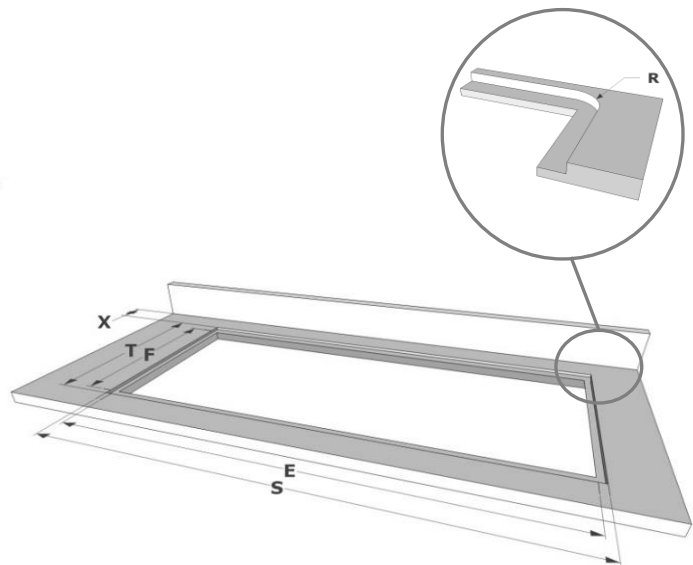

Table de cuisson

Caractéristiques générales

Verre opaque noir intense	•
Bords rodés	•
Pose standard / affleurante	• / •

Zones de cuisson

Zones octogonales	2
Zones de cuisson (mm)	240 x 200
Puissance par zone (max. / power) (W)	2100/3000 (arrière) 1600/1850 (avant)

Caractéristiques techniques

Puissance maximale	3.855 W
Consommation totale max	230 V
Consommation en mode stand-by Ps (W)	<0,5 W
Poids (kg)	20,4

Accessoires

Accessoires

Kit recyclage

- Caisson insonorisé encastrable H 98 BLANC (98x818x290mm) + tubage	1811821
- Caisson insonorisé encastrable H 98 NOIR (98x818x290mm) + tubage	1811822
- Caisson insonorisé encastrable H 98 COULEUR INOX (98x818x290mm) + tubage	1811823

Caisson insonorisé

- Caisson insonorisé encastrable H 98 BLANC (98x818x290mm)	7921400
- Caisson insonorisé encastrable H 98 NOIR (98x818x290mm)	7922400
- Caisson insonorisé encastrable H 98 COULEUR INOX (98x818x290mm)	7923400

Dimensions

Pose standard

Pose affleurante

Dimensions

	mm							
	E	F	K	P	R	S	T	X
Standard	481	500	5	7				35 min
Affleurante	481	500	5	7	7	495	524	35 min