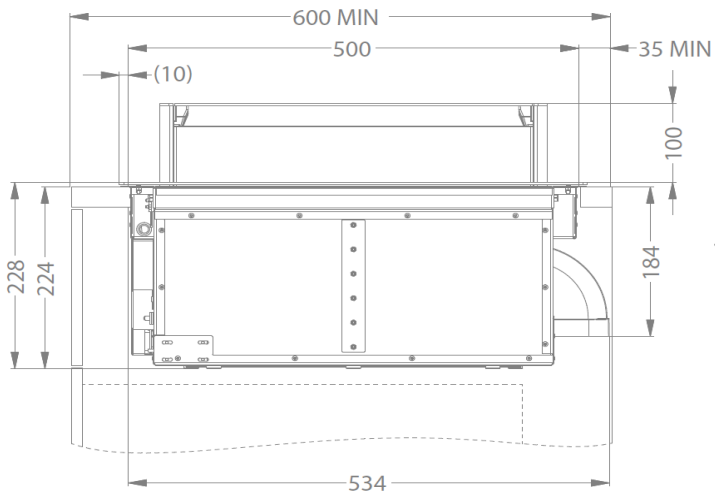

Table de cuisson

Caractéristiques générales

Verre opaque noir intense	•
Bords rodés	•
Pose standard / affleurante	• / •

Zones de cuisson

Zones octogonales	2
Zones de cuisson (mm)	240 x 200
Puissance par zone (max. / power) (W)	2100/3000 (arrière) 1600/1850 (avant)

Caractéristiques techniques

Puissance maximale	3.855 W
Consommation totale max	230 V
Consommation en mode stand-by Ps (W)	<0,5 W
Poids (kg)	20,4

Accessoires

Accessoires

Kit recyclage

- Caisson insonorisé encastrable H 98 BLANC (98x818x290mm) + tubage	1811821
- Caisson insonorisé encastrable H 98 NOIR (98x818x290mm) + tubage	1811822
- Caisson insonorisé encastrable H 98 COULEUR INOX (98x818x290mm) + tubage	1811823

Caisson insonorisé

- Caisson insonorisé encastrable H 98 BLANC (98x818x290mm)	7921400
- Caisson insonorisé encastrable H 98 NOIR (98x818x290mm)	7922400
- Caisson insonorisé encastrable H 98 COULEUR INOX (98x818x290mm)	7923400

Dimensions

Pose standard

Pose affleurante

Dimensions

	mm							
	E	F	K	P	R	S	T	X
Standard	481	500	5	7				35 min
Affleurante	481	500	5	7	7	495	524	35 min