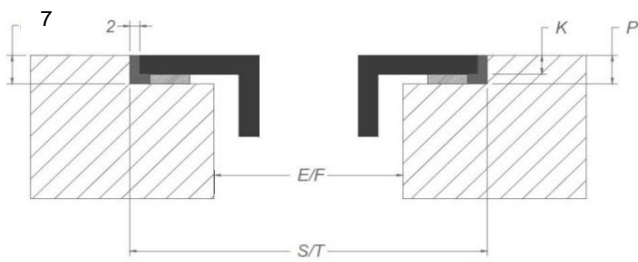

Caractéristiques techniques

Puissance maximale	3.855 W
Consommation totale max	230 V
Consommation en mode stand-by Ps (W)	<0,5 W
Poids (kg)	20,4

Accessoires

Accessoires

Kit recyclage

- Caisson insonorisé encastrable H 98 BLANC (98x818x290mm) + tubage	1811821
- Caisson insonorisé encastrable H 98 NOIR (98x818x290mm) + tubage	1811822
- Caisson insonorisé encastrable H 98 COULEUR INOX (98x818x290mm) + tubage	1811823

Caisson insonorisé

- Caisson insonorisé encastrable H 98 BLANC (98x818x290mm)	7921400
- Caisson insonorisé encastrable H 98 NOIR (98x818x290mm)	7922400
- Caisson insonorisé encastrable H 98 COULEUR INOX (98x818x290mm)	7923400

Dimensions

Pose standard

Pose affleurante

Dimensions

	mm							
	E	F	K	P	R	S	T	X
Standard	481	500	5	7				35 min
Affleurante	481	500	5	7	7	495	524	35 min