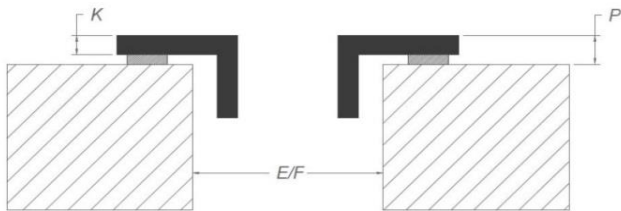

Table de cuisson

Caractéristiques générales

Verre opaque noir intense	•
Bords rodés	•
Pose standard / affleurante	• / •

Zones de cuisson

Zones octogonales	2
Zones de cuisson (mm)	240 x 200
Puissance par zone (max. / power) (W)	2100/3000 (arrière) 1600/1850 (avant)

Caractéristiques techniques

Puissance maximale	3.855 W
Consommation totale max	230 V
Consommation en mode stand-by Ps (W)	<0,5 W
Poids (kg)	20,4

Accessoires

Accessoires

Kit recyclage

- Caisson insonorisé encastrable H 98 BLANC (98x818x290mm) + tubage	1811821
- Caisson insonorisé encastrable H 98 NOIR (98x818x290mm) + tubage	1811822
- Caisson insonorisé encastrable H 98 COULEUR INOX (98x818x290mm) + tubage	1811823

Caisson insonorisé

- Caisson insonorisé encastrable H 98 BLANC (98x818x290mm)	7921400
- Caisson insonorisé encastrable H 98 NOIR (98x818x290mm)	7922400
- Caisson insonorisé encastrable H 98 COULEUR INOX (98x818x290mm)	7923400

Dimensions

Pose standard

Pose affleurante

Dimensions

	mm							
	E	F	K	P	R	S	T	X
Standard	481	500	5	7				35 min
Affleurante	481	500	5	7	7	495	524	35 min