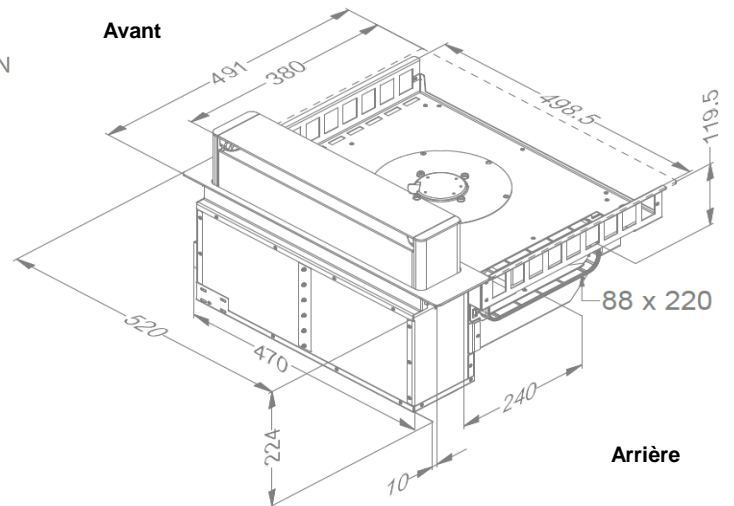

Table de cuisson

Caractéristiques générales

Verre opaque noir intense	•
Bords rodés	•
Pose standard / affleurante	• / •

Zones de cuisson

Zones octogonales	2
Zones de cuisson (mm)	240 x 200
Puissance par zone (max. / power) (W)	2100/3000 (arrière) 1600/1850 (avant)

Caractéristiques techniques

Puissance maximale	3.855 W
Consommation totale max	230 V
Consommation en mode stand-by Ps (W)	<0,5 W
Poids (kg)	20,4

Accessoires

Accessoires

Kit recyclage

- Caisson insonorisé encastrable H 98 BLANC (98x818x290mm) + tubage	1811821
- Caisson insonorisé encastrable H 98 NOIR (98x818x290mm) + tubage	1811822
- Caisson insonorisé encastrable H 98 COULEUR INOX (98x818x290mm) + tubage	1811823

Caisson insonorisé

- Caisson insonorisé encastrable H 98 BLANC (98x818x290mm)	7921400
- Caisson insonorisé encastrable H 98 NOIR (98x818x290mm)	7922400
- Caisson insonorisé encastrable H 98 COULEUR INOX (98x818x290mm)	7923400

Dimensions

Pose standard

Pose affleurante

Dimensions

	mm							
	E	F	K	P	R	S	T	X
Standard	481	500	5	7				35 min
Affleurante	481	500	5	7	7	495	524	35 min